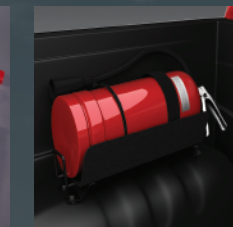

## ESTILO

Embelledor Cromado de Faros Delanteros

Embelledor Cromado Porton de Carga

Embelledor Cromado de Faros Traseros

Calco Lateral Puerta

Calco Lateral Cabina Doble

Embelledor Cromado Luz Antiniebla

Embelledor Cromado Lateral de Capot

Embelledor de Manijas

Embelledor Cromado Guardabarros

Zocalo de Aluminio

Molduras Laterales Detalle en Platedo

Cola de Escape Cromada

Pomo Palanca de Cambios Mt Kevlar

## SEGURIDAD

Soporte Rueda de Auxilio

Tuercas de Seguridad

Candado Rueda de Auxilio (Plug)

Candado Rueda de Auxilio (Pad)

Bandeja Deslizante

Compresor de 12v

Kit de Auxilio